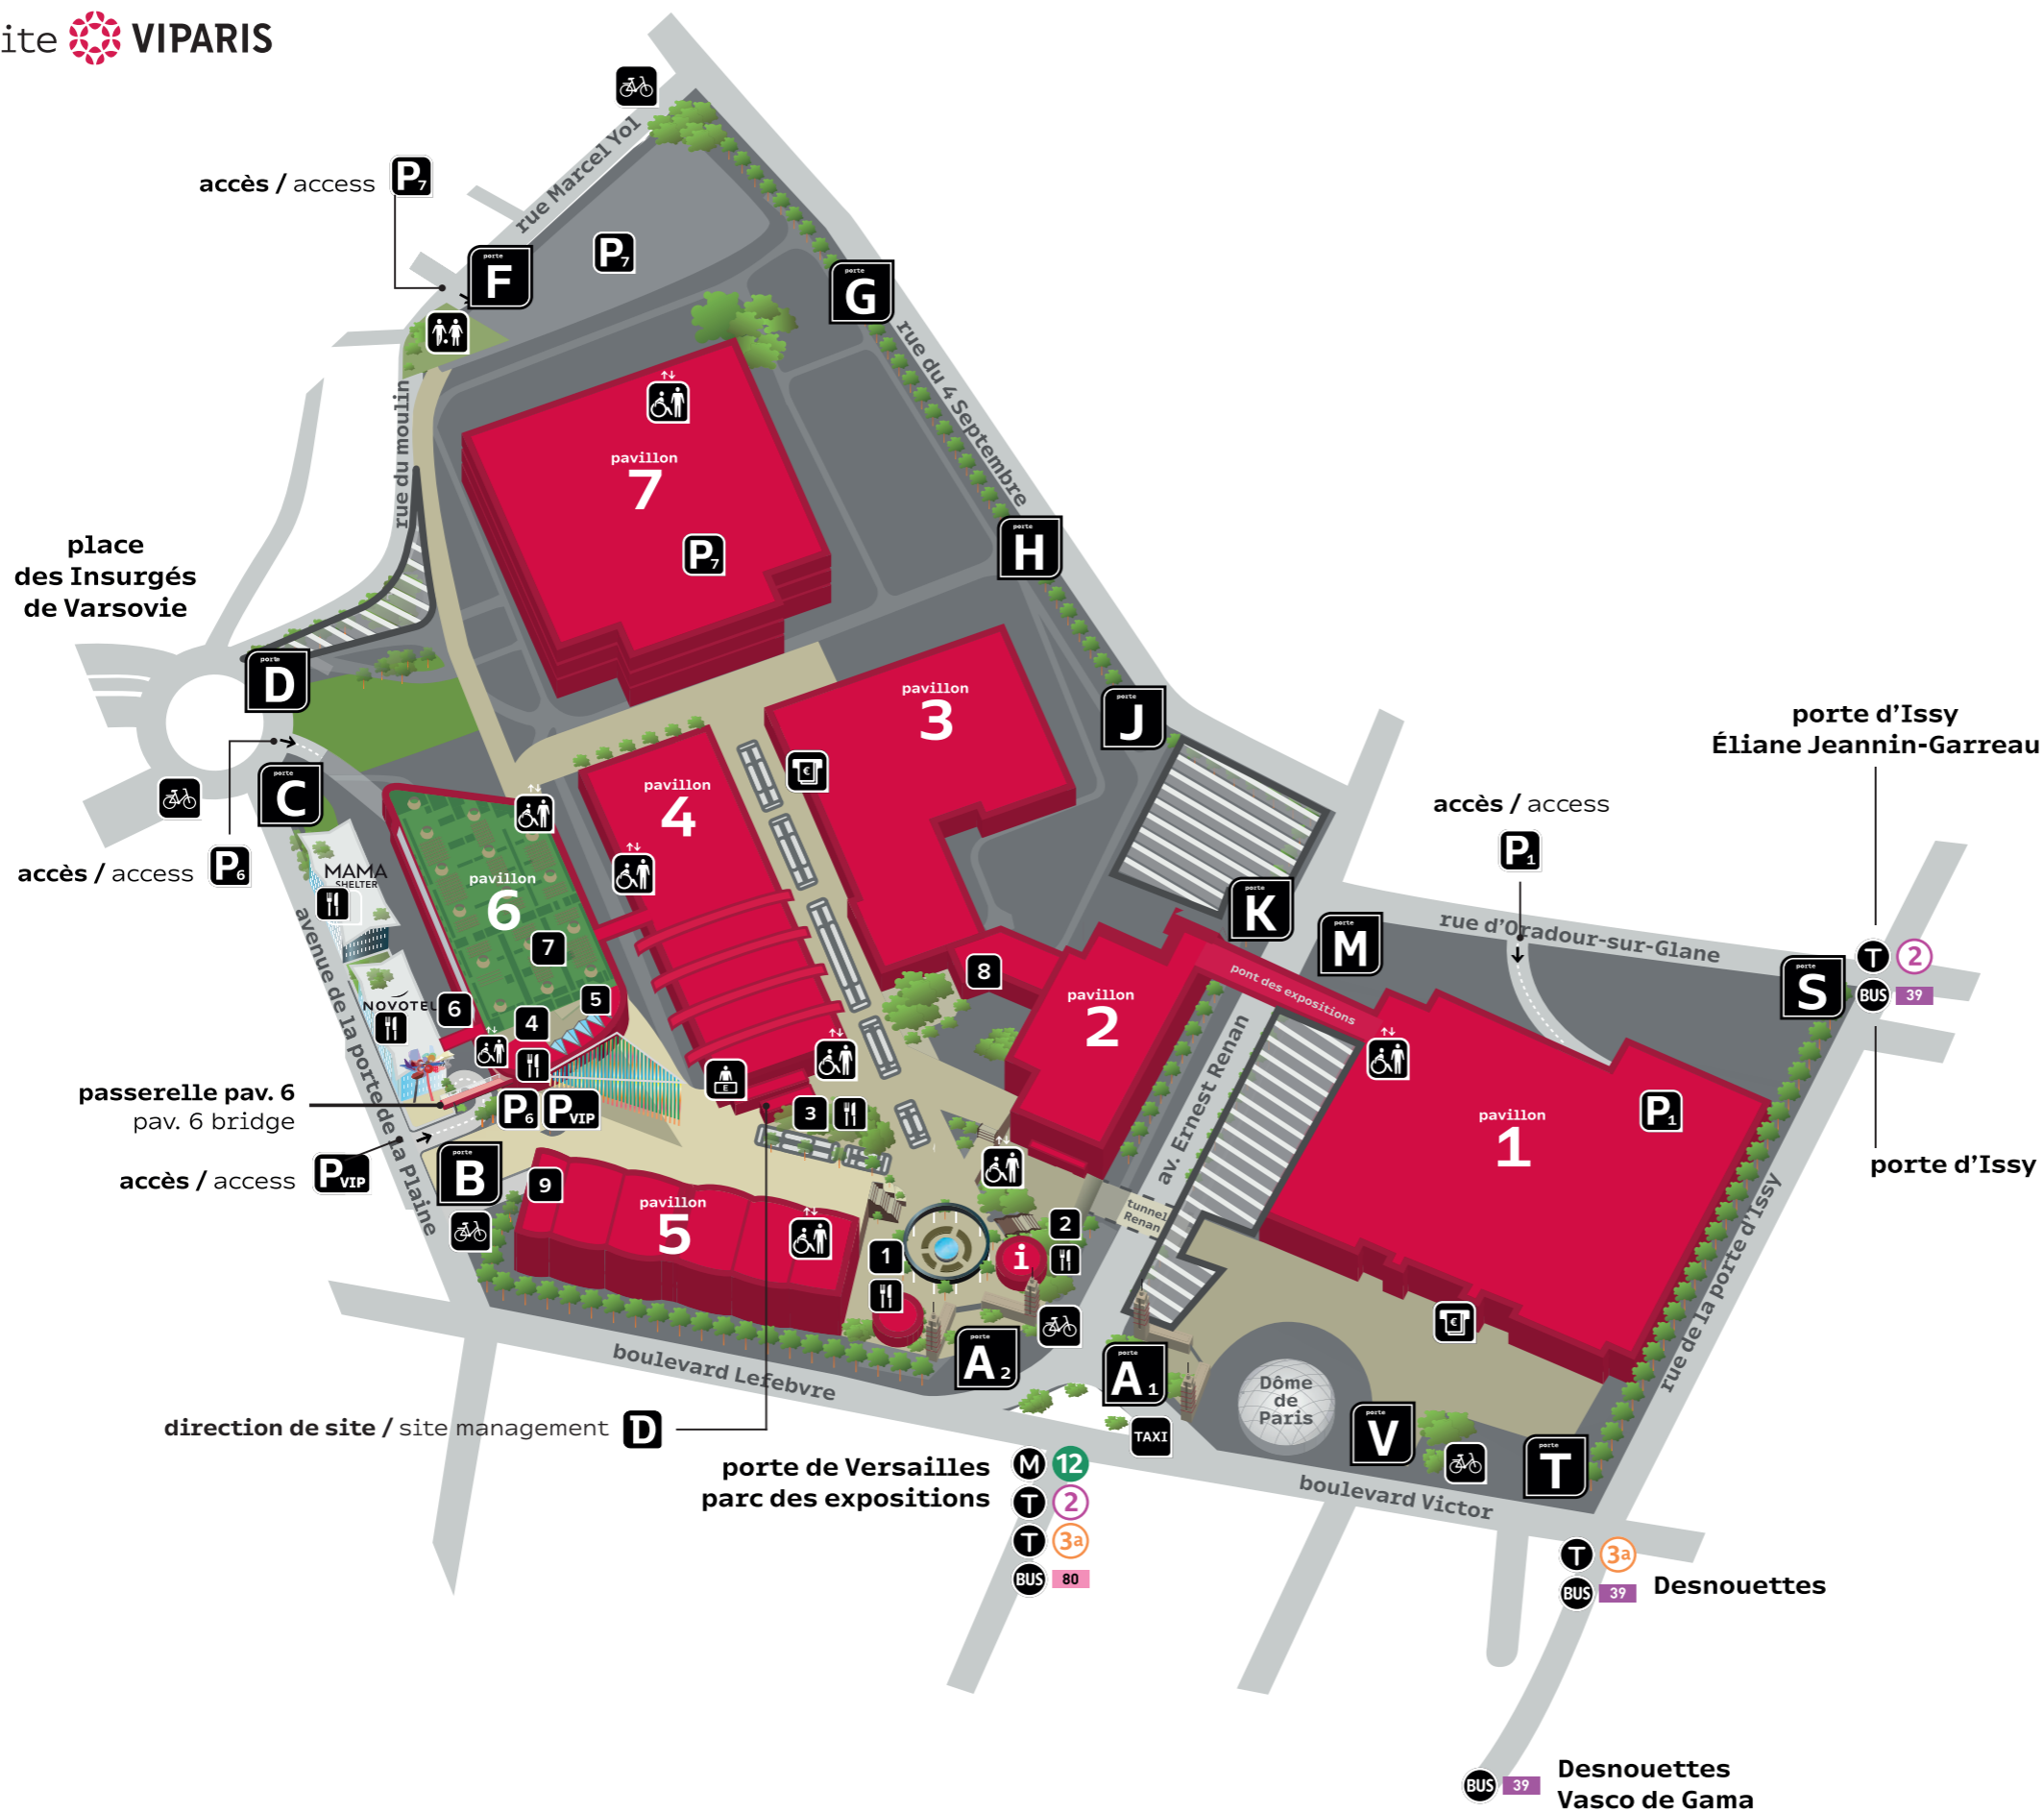

PARIS EXPO PORTE DE VERSAILLES

un site  VIPARIS

entrées / sorties entrances / exits

-  **porte A1,** gate A1,  **porte A2,** gate A2,
-  **porte B,** gate B,  **porte V,** gate V,

services sur le site services

-  aire de jeu
kids' area
-  ascenseur
lift
-  direction du site
site management
-  distributeur
cashpoint
-  parking
car park
-  restauration
restaurant
-  service exposants
exhibitors service
-  station vélib'
velib' point

- Point d'information / Information desk
- Espace bébé / Baby lounge
- Distributeur / Cashpoint
- Toilettes / Washrooms
- RELAY**
- Presse & tabac / Newspaper & tobacco shop

la restauration food and drink

-  **1**  **PAUL**
CAFÉ DE L'INNOVATION
-  **3** 
-  **2**  **monop'daily**
-  **4**  **LE PERCHOIR**
Porte de Versailles

espaces divers other

-  **5**  **LA SERRE**
-  **8**  **FRENCH EVENT BOOSTER**
-  **6**  **nu! les carrés parisiens**
-  **9**  **JAM**
CAPSULE
-  **7**  **nu! ferme urbaine**
-  **zone travaux**
work area